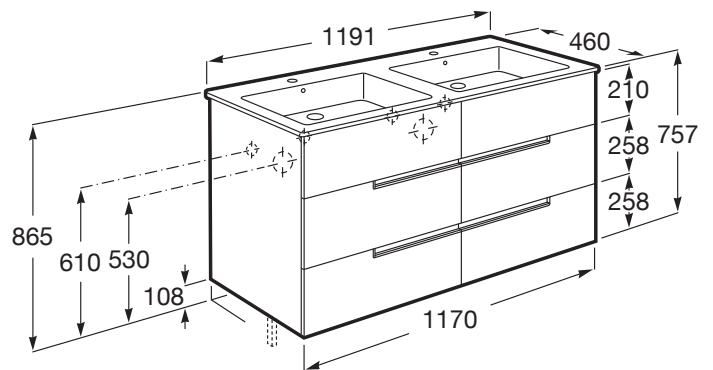

Medidas / Lavabo y mueble / Altura (mm): 755

Medidas / Lavabo y mueble / Anchura (mm): 460

Medidas / Lavabo y mueble / Longitud (mm): 1191

Mueble base / Combinación de puertas y cajones: 6 Cajones

Mueble base / Estructura: Cajones

MEDIDAS

Longitud	1191 mm
Anchura	460 mm
Altura	757 mm

COLORES Y ACABADOS

PVPR (IVA INCLUIDO)

1177,33 €

DIBUJOS TÉCNICOS

COMPATIBLE